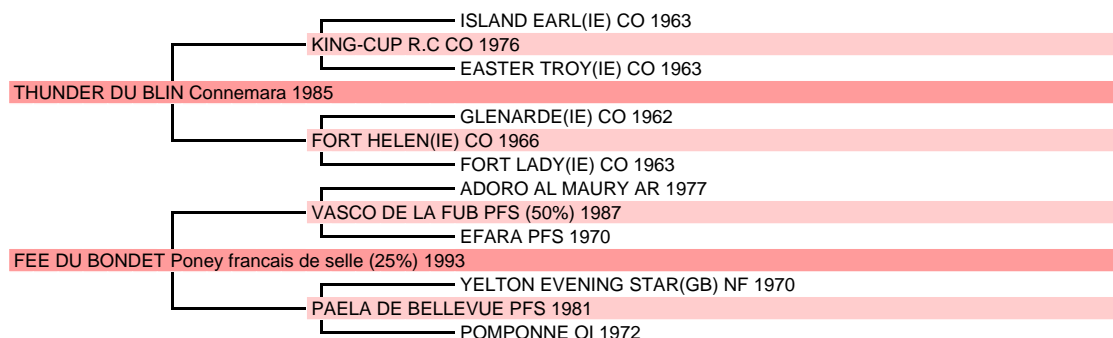

# ADAGIO DU BRUYERAS

Poney francais de selle (12.5 % arabe), Male Bai 2010

Naisseur principal MONSIEUR CLAUDE GIBERGUES 12260 ST IGEST Tél. 0581610001

		Père		
1985	THUNDER DU BLIN Connemara, Gris	IPO 112(1996)	CSO	Etalon
<b>489 produits indicés sur 739 produits en âge de l'être</b>				
1993	<b>FAIR GIRL DU MAYNE</b> Connemara, F, Bai de LAURE OF SEYE Connemara par COOLFIN BOBBY (IE) Connemara	IPO 129(2000)	JC PO 6 ans	2 prod.
1993	<b>FLAMBEUR DU MAYNE</b> (12.5 % arabe), H, Bai de VICTOIRE D'OR *anglo-arabe* par SOLICITOR Pur sang	JC PO 6 ans	Poney SO	
1993	<b>FRANKALL DE SYBE</b> (25 % arabe), H, Gris de SYRACUS Demi-sang Arabe par AIGLE ROYAL Arabe	IPO 155(2007)	JC PO 5 ans	
1995	<b>HADDOCK DE LA PLAT</b> Connemara, M, Gris de CHOICE DE LA BELLE Connemara par SILVER STORM (IE) Connemara	JC PO 6 ans	IPO 111(2001)	
1995	<b>HAIZE DE BEAUJOUR</b> Connemara, F, Bai de OPALO Connemara par AURORA (IE) Connemara	IPO 119(2007)	Poney CC	
1995	<b>HALFPASTONE D'ARBY</b> (18.75 % arabe), F, Bai de CLEM'S OWN D'ARBY par SELIM DE SIAM	IPO 132(2002)	JC PO 6 ans	7 prod.
1995	<b>HARMONIE DE PALE</b> (12.5 % arabe), F, Bai de VANESSA DE CAUDARD par QUEDOR DU COTEAU	IPC 121(2001)	IPO 106(2006)	
1995	<b>HARMONIE TO YOU</b> (25 % arabe), F, Bai de RANI TO YOU par ADORO AL MAURY Arabe	IPO 128(2009)	ISO 123(2006)	2 prod.
1995	<b>HAUTBOIS FOUNTAIN</b> Connemara, H, Gris de EVER FOUNTAIN (IE) Connemara par BILLY (IE) Connemara	IPO 134(2012)	IPC 112(2007)	
1995	<b>HELIOS BRIOVERE</b> Connemara, H, Gris de QUEEN OF MEADOW Connemara par HOLD-HUP DE RAVARY Connemara	JC PO 5 ans	IPO 100(2000)	
1995	<b>HELLO DE VAUBADON</b> (18.75 % arabe), H, Gris de NIXIA NORMANDE par F'SECATEUR DE FLORIEGE	IPD 124(2005)	IPC 123(2003)	
1995	<b>HEOLE NORMANDE</b> (21.88 % arabe), F, Gris de BERCEUSE NORMANDE par RAMSES DESANGHOUES	JC PO 6 ans	IPO 111(2007)	4 prod.
1995	<b>HIPIE DU MAYNE</b> Connemara, H, Gris de LAURE OF SEYE Connemara par COOLFIN BOBBY (IE) Connemara	IPO 131(2000)	JC PO 6 ans	
1995	<b>HOLLY TOUSSONNAISE</b> , F, Gris de OLIPHARE par TANAM AN DIAGHALL Connemara	IPO 129(2012)	JC PO 4 ans	
1995	<b>HOLY ISLAND ALUINN</b> Connemara, F, Bai de ORCHID ALUINN Connemara par GRANGE FINN SPARROW (IE) Connemara	IPO 152(2005)	JC PO 6 ans	
1995	<b>HONEY MOON FOUNTAIN</b> Connemara, F, Gris de EBONY FOUNTAIN (IE) Connemara par GLENCARRIG FINN (IE) Connemara	IPO 131(2001)	JC PO 5 ans	1 prod.
1995	<b>HOPIUM MONDRAGON</b> Connemara, M, Gris de QUERCIA MELODY Connemara par IDENOIR Connemara	IPC 119(2000)	Poney SO	
1995	<b>HORS PAIR</b> (37.5 % arabe), M, Bai de JESSICA (NL) par LUREX (GB) Arabe	IPO 162(2003)	JC PO 6 ans	Etalon
1996	<b>ICA BELLA D'HARYNS</b> Connemara, F, Gris de URSULE DU THENNEY Connemara par ICARE Connemara	IPO 141(2000)	JC PO 5 ans	2 prod.
1996	<b>INDIENNE DE MONTIEGE</b> , F, Bai de PERLE DE MONTIEGE par LOULOU	IPO 138(2002)	JC PO 6 ans	
1996	<b>IRELAND GIRL</b> Connemara, F, Gris de QUERIE DE GARENNE Connemara par KID DE GARENNE Connemara	IPO 151(2010)	CSO	3 prod.
1996	<b>ISTANBUL ROSE</b> Connemara, M, Isabelle de COLINETTE Connemara par GLENREE BOBBY (IE) Connemara	IPO 135(2002)	JC PO 6 ans	
1997	<b>JACKAL JUMP ALUINN</b> Connemara, F, Bai de FAHRENHEIT BAROEUL Connemara par KNOCKADREEN HOLIDAY CLIFF (IE) Connemara	IPO 122(2002)	CSO	
1997	<b>JAELE PREVOTE</b> , F, Gris de QUENOTTE	IPO 111(2001)		
1997	<b>JAGUAR DE L'ALLOEU</b> Poney, M, Bai de CALYPSO CROMBIONS Cheval de selle par SANS DEFENSE Pur sang	IPO 130(2003)	ISO 116(2003)	
1997	<b>JAMAIQUE D'ARCY</b> (12.5 % arabe), F, Gris de UNDER par ICE CREAM R.C Connemara	IPO 115(2010)	Poney CC	