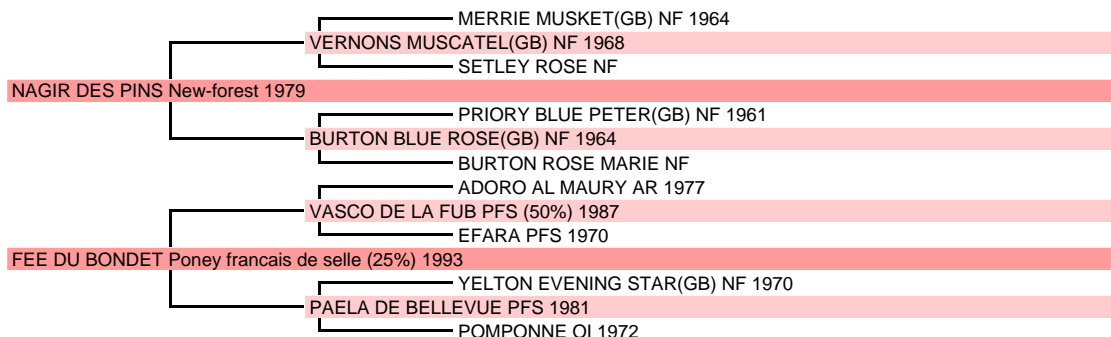

JIRKA DU BRUYERAS

Poney francais de selle (12.5 % arabe), Femelle Alezan brule 1997 Pouliniere

Naisseur principal MONSIEUR CLAUDE GIBERGUES 12260 ST IGEST Tél. 0581610001

PONEY OBSTACLE : IPO 109(2007)

		Père			
1979	NAGIR DES PINS New-forest, Bai brun				Etalon
		31 produits indicés sur 55 produits en âge de l'être			
1984	SAVANE V Poney, F, Alezan rubican de BICHETTE Poney d'origine inconnue	IPO 160(1997)	ISO 109(1997)		2 prod.
1992	ETIQUETTE III Poney, F, Bai brun de VITAMINE DU GASSE Selle Francais section A par TOM PAINE Pur sang	IPO 121(1999)			
1996	IGOR DES COMBES (12.5 % arabe), H, Bai de SWANNIE CONTI Pottok par MAHARADJA CONTI Pottok	IPO 125(2012)			
1996	ILIANA DES COMBES (25 % arabe), F, Bai de ANABELLE III Demi-sang Arabe par IN CHAALLAH III Arabe	IPO 113(2003)	CSO		
1996	IMRAGUEN DU BIBAL , H, Gris de OSA Poney par LEAM FINNIGAN (GB) Connemara	IPO 123(2005)	CSO		
1996	INES DE LAPRADE Poney, F, Alezan de VERGAZELLE Selle francais par SURIOSO DE VER Selle Francais section A	ISO 111(2004)			1 prod.
1997	JACK DES COMBES (25 % arabe), H, Alezan de ANABELLE III Demi-sang Arabe par IN CHAALLAH III Arabe	IPO 120(2002)	CSO		
1997	JACOB II Poney, H, Bai de FATHERINE LOVER Trotteur francais par REEL CHOUAN 1'17"0(A6V) Trotteur francais	IPO 127(2011)			
1997	JIRKA DU BRUYERAS (12.5 % arabe) (Voir ci-dessus)	IPO 109(2007)			1 prod.
1997	JULIANA DU BIBAL Poney, F, Gris de FERNANDE Poney d'origine inconnue	ISO 111(2003)			
1997	JUVA DES COMBES (12.5 % arabe), F, Bai brun de SWANNIE CONTI Pottok par MAHARADJA CONTI Pottok	IPO 110(2011)			Pouliniere
1998	KANAH DU BIBAL Poney, H, Gris de FERNANDE Poney d'origine inconnue	IPO 106(2006)	CSO		
1998	KANANGA DU BIBAL , F, Creme de ORIANNE Connemara par LAMBAY FIREBALL (IE) Connemara	IPO 143(2007)	ISO 103(2005)		
1998	KARAMBOLE Poney, F, Gris de CLARANCE Poney d'origine inconnue	IPO 139(2005)			
1998	KASTOR (12.59 % arabe), H, Alezan de SOPHIA DE SOULAC par ECHEC AU ROY Anglo-Arabe	IPC 124(2004)	IPO 103(2004)		
1998	KHANTER DE SWAN Poney, H, Bai brun de MISS DU GERS Anglo-Arabe par NOUREDINE DU LIRAC Anglo-Arabe	IPC 134(2008)	IPO 116(2007)		
2000	MAYA DES COMBES (25 % arabe), F, Gris de ANABELLE III Demi-sang Arabe par IN CHAALLAH III Arabe	IPO 113(2008)			
2000	MIDWAY Poney, H, Bai de JITANE Poney d'origine inconnue	IPO 107(2008)	Qual. Loisir		
2001	NESS DES COMBES (25 % arabe), F, Bai de ANABELLE III Demi-sang Arabe par IN CHAALLAH III Arabe	IPO 120(2007)	CSO		
2001	NOUADIBOU DU BIBAL , H, Rouan de OSA Poney par LEAM FINNIGAN (GB) Connemara	IPO 149(2007)	Mod All		
2002	ORIANNE DU BIBAL , F, Isabelle de ORIANNE Connemara par LAMBAY FIREBALL (IE) Connemara	IPO 125(2012)	CSO		
2003	POUR LA VIE PARADE Origine constatee, F, Gris de LOISA DE CASTEX Selle Francais section A par QUATAR DE PLAPE Anglo-Arabe	IPO 106(2010)			3 prod.
2004	QUENOTTE DU BIBAL , F, Isabelle de ORIANNE Connemara par LAMBAY FIREBALL (IE) Connemara	IPO 134(2012)	CSO		
2004	QUESAKO PARADE Origine constatee, H, Gris fonce de CLEO Origine non const. poney	IPO 127(2012)	Poney CC		