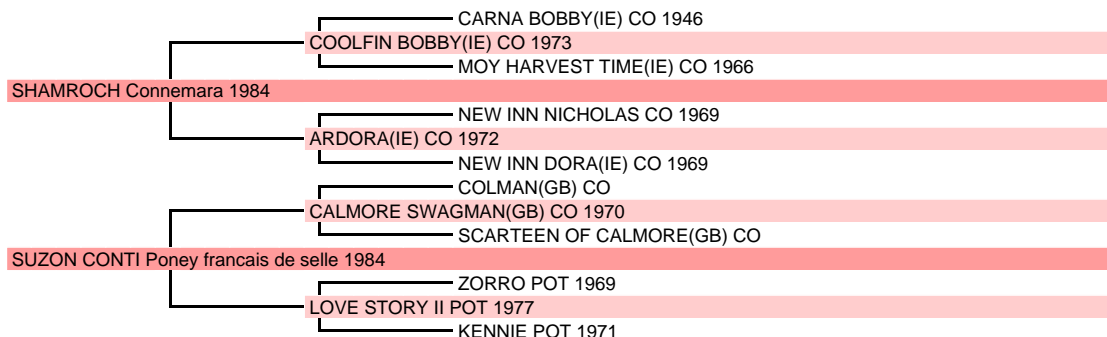

# LAIS DU BRUYERAS

Poney francais de selle Femelle Gris 1999

Naisseur principal MONSIEUR CLAUDE GIBERGUES 12260 ST IGEST Tél. 0581610001

PONEY OBSTACLE : IPO 113(2011)

		Père		
1984	<b>SHAMROCH Connemara, Gris</b>			
1993	<b>FANCY BELINACOISE</b> Poney, F, Bai de SALIA Poney d'origine inconnue	IPO 105(2000)	Poney CC	
1993	<b>FAVORITE</b> Poney, F, Gris de COQUETTE Poney d'origine inconnue	IPD 108(2002)	Poney SO	
1993	<b>FLINT DE L'OUYSSE</b> Connemara, H, Gris truite de TOPAZE D'IFACH Connemara par LORD RAVARY Connemara	IPO 108(2004)	Poney CC	
1994	<b>GALAXY DE L'OUYSSE</b> Connemara, F, Gris de ARDENTE D'IFACH Connemara par LORD RAVARY Connemara	IPO 125(1999)	Mod All	2 prod.
1994	<b>GERBOISE DU MAS</b> Poney, F, Gris de KANDY Poney d'origine inconnue	IPO 116(2001)	IPC 104(2001)	1 prod.
1995	<b>HAZEL DE L'OUYSSE</b> Poney, M, Gris de FLICA Poney d'origine inconnue	IPO 118(2001)	IPC 112(2000)	
1998	<b>KARAYA DU BRUYERAS</b> , F, Gris de SUZON CONTI par CALMORE SWAGMAN (GB) Connemara	IPO 104(2005)		
1998	<b>KEY DE L'OUYSSE</b> Connemara, F, Gris de ARDENTE D'IFACH Connemara par LORD RAVARY Connemara	IPO 113(2010)		
1998	<b>KING OF THE NIGHT</b> , H, Gris de TALLANDA Poney par JOUEUR DE RAVARY Connemara	IPO 101(2011)		
1999	<b>LAIS DU BRUYERAS</b> (Voir ci-dessus)	IPO 113(2011)	CSO	
2000	<b>MELLOW DE L'OUYSSE</b> Connemara, F, Gris de TOPAZE D'IFACH Connemara par LORD RAVARY Connemara	IPD 121(2012)	IPO 117(2011)	
2001	<b>NAGAWIGA DU DON</b> Poney, F, Souris de LAURENCE Poney d'origine inconnue	IPO 108(2010)	Sel. Loisir	
2001	<b>NATTY DE L'OUYSSE</b> Connemara, F, Gris de ARDENTE D'IFACH Connemara par LORD RAVARY Connemara	IPO 107(2012)	CSO	
2001	<b>NEBRASKA DU DON</b> Poney, F, Gris de ALOUETTE Poney d'origine inconnue	IPO 113(2012)	CSO	
2001	<b>NEIJMA DU DON</b> (37.5 % arabe), F, Gris de GIPSY DU CAUSSE par MEKKA Arabe	IPO 112(2011)		
2001	<b>NEVADA DU DON</b> Poney, F, Noir de GIBOULEE Poney d'origine inconnue	IPO 102(2007)	Poney CC	
2001	<b>NOVA DE L'OUYSSE</b> Connemara, F, Gris de TOPAZE D'IFACH Connemara par LORD RAVARY Connemara	IPO 100(2008)		
2002	<b>ORCA DU DON</b> Poney, F, Bai fonce de GIBOULEE Poney d'origine inconnue	IPO 122(2012)		
2003	<b>PACHA DES PESQUIES</b> Connemara, H, Gris de IDYLL DU PECH Connemara par POWER BOY DU PARC Connemara	IPO 105(2011)		
2005	<b>ROCHSHAM VARAGNAC</b> Connemara, F, Gris de JIVA VARAGNAC Connemara par BLACKTHORN STAR (IE) Connemara	Qual. CO	Mod All	3 prod.
2006	<b>SHAMROCH VARAGNAC</b> Connemara, H, Gris de SIOBHAN (IE) Connemara par ISLAND SHAWN (IE) Connemara	DR	CSO	Etalon