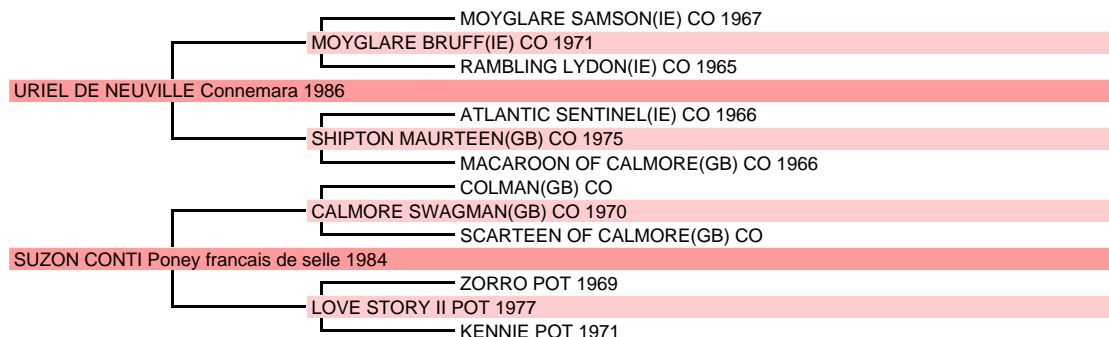

QUEENY DU BRUYERAS

Poney francais de selle Femelle Bai 2004

Naisseur principal MONSIEUR CLAUDE GIBERGUES 12260 ST IGEST Tél. 0581610001

		Père		
1986	URIEL DE NEUVILLE Connemara, Bai	Mod All		Etalon
1990	COCOON DU PREUIL Connemara, M, Bai de ABBEYLEIX PEARL NECKLACE (IE) Connemara par DUN AENGUS (IE) Connemara	IPO 108(2000)	IPC 106(2000)	Etalon
1990	CRICKET II Connemara, H, Gris de PIN UP DU PREUIL Connemara par LUSTY Connemara	IPO 115(1999)	IPD 114(2000)	
1991	DACOTA Poney, M, Bai de NOISETTE Poney d'origine inconnue	IPO 123(2012)		
1991	DEBROUILLETOI , H, Bai de RETENUE Poney par INDEX DE TYV New-forest	IPC 126(1996)	IPO 119(1998)	
1991	DELILA DU BREUIL Poney, H, Bai brun de MASETTE Poney d'origine inconnue	IPD 110(1996)	IPC 107(1996)	
1991	DOMINO DU VIGNY Poney, M, Bai de LENA Poney d'origine inconnue	IPC 134(2005)	IPO 125(2002)	
1992	ELISEE DU CAILLOU , F, Bai de KIRIELL DE COSSE par LOULOU	Elite Loisir	Utilisation	2 prod.
1992	ELLFI , F, Bai de ANNABELLE III Poney par NOEL DES ETANGS New-forest	IPC 136(1996)	IPO 109(1996)	3 prod.
1992	ELLSTAR DE LAUNAY Connemara, F, Bai de ARPEGE MELODY Connemara par IDENOIR Connemara	IPO 136(1999)	JC PO 6 ans	1 prod.
1992	EVOE D'OUTRE L'EAU Connemara, H, Gris rouanne de VAHINE DU TREMPLE Connemara par O'BRIEN DU CHESNAY Connemara	ISO 121(2002)	IPO 116(2001)	
1993	FELSA DE GREVILLY , F, Bai de QUATIA Poney d'origine inconnue	IPO 140(2001)	JC PO 5 ans	
1993	FIRST DE GOVILLE (12.5 % arabe), M, Alezan de ARBELLE Poney par QUARTZ IV	IPO 118(1999)		
1993	FORMIDABLE DU VAL , M, Bai de ADORRA DU QUESNEY Poney par PALLIKARE D'ANJOU Connemara	IPC 115(2001)	Poney SO	
1993	FRIPON DU JARDIN , H, Alezan de RAINETTE IV Poney par INDEX DE TYV New-forest	IPO 143(1999)	Mod All	
1993	FUJIE DE LAUNAY Connemara, F, Gris de ARPEGE MELODY Connemara par IDENOIR Connemara	IPO 119(1997)	JC PO 5 ans	
1994	GAZELLE DU PONT , F, Gris de TOURAINE V Poney par JOKER DE L'AULNE Connemara	IPO 119(2008)	Mod All	1 prod.
1994	GITAN DE BACTOT , M, Alezan de MELODY	IPO 116(2008)	CSO	
1994	GOLDORACK II (25 % arabe), H, Bai de PAGODE Demi-sang Arabe par BAR Arabe	IPO 119(2003)	IDR 107(2010)	
1995	HACHELEE , F, Alezan de DIAMELA par PALLIKARE D'ANJOU Connemara	IPO 129(2000)	JC PO 5 ans	1 prod.
1995	HARIBO DU PONT , H, Bai de TOURAINE V Poney par JOKER DE L'AULNE Connemara	IPO 123(2007)	CSO	
1995	HARMONY DU VENT , F, Gris de MAYA IV par FUDGE DU GALION (GB) New-forest	JC PO 5 ans	IPO 102(2000)	
1995	HAROLD DE VIRVILLE , H, Alezan de UDONIE Trotteur francais par JAZZ AT 1'19"2(M7V) Trotteur francais	IPO 132(2006)	IPC 116(2008)	
1995	HARPE DE MESNILBUS , F, Gris fonce de CLEO DES MONTAGNES Poney par PALLIKARE D'ANJOU Connemara	IPO 117(2001)	CSO	
1995	HASTING DU BUHOT Connemara, M, Gris de TIPSY DU BLIN Connemara par KING-CUP R.C Connemara	JC PO 5 ans	JC PD 4 ans	Etalon
1995	HATI DU SAUVEUR , F, Gris de CHIPIE Poney d'origine inconnue	IPO 160(2005)	JC PO 6 ans	3 prod.
1995	HAVANE DE RAIDS , F, Alezan de BRISKA IV Poney par PALLIKARE D'ANJOU Connemara	JC PO 5 ans	IPO 100(2000)	
1995	HERAULT Connemara, H, Gris de HUNGRY HALL TRILBY (GB) Connemara par KIRTLING TAM O SHANTER Connemara	IPO 131(2012)		
1995	HEROS DE PIROU Poney, H, Bai de TITOUNE Poney d'origine inconnue	IPO 144(2006)	Poney DR	
1995	HEROS DES PRES , H, Gris de ADORRA DU QUESNEY Poney par PALLIKARE D'ANJOU Connemara	IPO 112(2012)		
1995	HISTOIRE DU MEXIQUE , H, Alezan de AUREE DE MONTAIGU Poney par INDEX DE TYV New-forest	IPO 128(2012)	IPC 112(2003)	
1995	HOREL DE MESNILBUS Poney, H, Isabelle de POMME Poney d'origine inconnue	IPO 145(2006)	IPC 125(2006)	
1995	HUGO DU PONT , H, Bai de DOCILE II par PALLIKARE D'ANJOU Connemara	IPO 114(2007)	CSO	