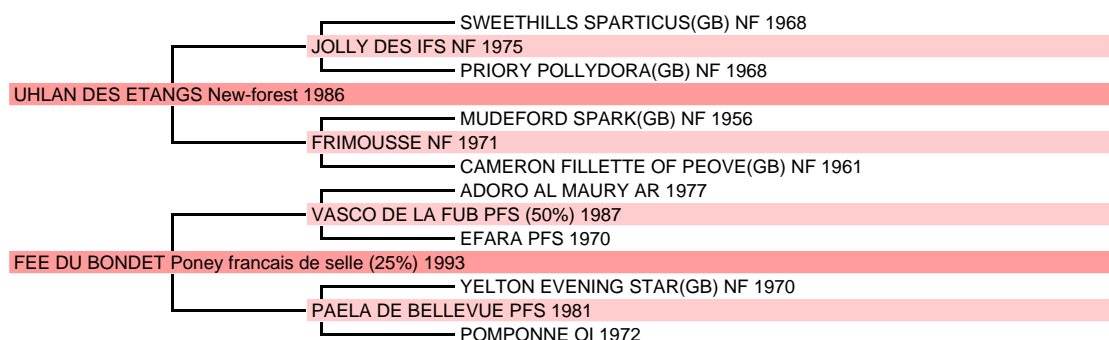

VIYOU DU BRUYERAS

Poney francais de selle (12.5 % arabe), Femelle Alezan 2009

Naisseur principal MONSIEUR CLAUDE GIBERGUES 12260 ST IGEST Tél. 0581610001

		Père			
1986	UHLAN DES ETANGS New-forest, Alezan	IPO 148(1998)	ISO 125(1995)	Etalon, BDR +10(0.41)	
112 produits indicés sur 227 produits en âge de l'être					
1991	DALHIA IV Poney, F, Alezan crins laves de PAMELLA Poney d'origine inconnue	IPO 115(2005)		4 prod.	
1991	DIEGO DU BREUIL , H, Bai de SIDONIE IV par BOLTONS NUTCRACKER (GB) New-forest	IPC 115(1996)	Poney SO		
1991	DJEBEL DU LAUNAY Poney, H, Bai de SURPRISE Poney d'origine inconnue	IPO 105(1998)	IPC 100(1998)		
1992	EDGAR DU RUET (25 % arabe), M, Alezan de BELLE DU RUET par TITAN DU MOUGARD	JC PO 4 ans	Poney SO		
1992	ELEGANCE DES PRES Poney, F, Bai de LISA L Poney d'origine inconnue	IPO 131(2011)		Pouliniere	
1992	ETOILE D'HARDY New-forest, M, Bai de PALOMA DU SIAM New-forest par INCH'ALLAH New-forest	IPO 136(1997)	IPD 132(2002)	Etalon, BDR +17(0.59)	
1992	EURASIE DE QUIBOU Poney, F, Gris de BELLE ETOILE Poney d'origine inconnue	IPC 108(2008)	IPO 100(2010)	Pouliniere	
1997	JACK POT D'AVANCON , H, Alezan de FLAMINA D'AVANCON Welsh par ROTHERWOOD AMBASSADOR (GB) Welsh	IPC 141(2003)	IPO 132(2003)		
1997	JAMAICA DU GRAND DER Poney, F, Bai de CHOUPETTE DU MAQUIS Poney d'origine inconnue	IPO 110(2008)			
1997	JAMINO DU FAY New-forest, H, Bai de PASTILLE DU BOIS New-forest par ASHURST VAGABOND (GB) New-forest	IPO 124(2001)	JC PO 5 ans		
1997	JAZZY LAGESSE New-forest, H, Bai de FAUSTINE II New-forest par PRINCE DE PUSEY New-forest	IPO 119(2001)	JC PO 5 ans		
1997	JERICHO SAINT REMY Poney, H, Pie alezan de FANY Poney d'origine inconnue	IPO 114(2011)			
1997	JOCKY DE VILLERS Poney, H, Bai de CALINE Origine inconnue	IPO 112(2009)	CSO		
1997	JOLEMY DE GINEAU , H, Alezan de DAPHNE DE GINEAU Poney par VINCI DU LOGIS Welsh	IPO 118(2007)	CSO		
1997	JOLIE DE BAYBEL Poney, H, Bai de AMOURETTE DE BAYBEL Poney d'origine inconnue	IPO 118(2010)	IPC 114(2011)		
1997	JOVIAL DE BAYBEL (12.5 % arabe), H, Alezan de DELICIEUSE BAYBEL par SLOGAN DE TYV	IPO 135(2012)	IPD 113(2012)		
1997	JOYAU DE CIVRY New-forest, H, Alezan de FIGUE DU MESNIL New-forest par WILLOWWAY PIPER'S BAY (GB) New-forest	IDR 136(2012)		BDR +17(0.57)	
1997	JOYAU DE LANDEVES Poney, H, Bai de FRIPOUNE DE SERY Trotteur francais par PUR GEDE 1'17"7(A4V) Trotteur francais	IPO 135(2006)	ISO 102(2006)		
1997	JULE D'ARGENT Poney, H, Gris de FLUTE D'ARGENT Poney d'origine inconnue	IPC 107(2006)	IPO 104(2012)		
1997	JUNIOR DE BAZANCOURT (12.5 % arabe), H, Alezan de EPANOUIE DE BAYBEL Poney par SLOGAN DE TYV	IPO 133(2009)	IPC 118(2011)		
1997	JUNIOR DE MAUCOURT (6.45 % arabe), H, Cafe au lait de ELSA DE MAUCOURT par FLOREEN *anglo-arabe*	IPO 109(2007)	Mod All		
1998	KACHOU DU PERTHOIS , H, Alezan de VANILLE DU CHALET par PARC BONEDDWR (GB) Welsh cob	IPO 134(2005)	ISO 116(2007)		
1998	KALIF DU PERTHOIS , H, Bai de PARC RHIAN (GB) Welsh cob par PARC DAFYDD (GB) Welsh cob	IPO 123(2007)	Poney DR		
1998	KAMIKAZE D'AVANCON , H, Bai de CORRIDA DU PARADIS Poney par QUITO DE LA SCARPE Connemara	IPC 110(2003)	IPD 108(2002)		
1998	KARTHOUM D'ARGENT , H, Alezan de ETINCELLE D'ARGENT Poney par ROTHERWOOD AMBASSADOR (GB) Welsh	IPO 117(2004)	Mod All		
1998	KINESITEPAS New-forest, M, Alezan de QUENELLE V New-forest par CHERITON RETT BUTLER (GB) New-forest	IPO 137(2003)	JC PO 6 ans	Etalon	
1998	KIOWA II Poney, F, Alezan de VODKA Poney d'origine inconnue	IPO 109(2007)			
1998	KOBALT SAINT REMY Poney, H, Bai de PRISCA Poney d'origine inconnue	IPO 113(2009)			
1999	LAIKA DES ERABLES New-forest, F, Bai de HERMINE DES ERABLE New-forest par HURSTFIELD CHARLESTON (GB) New-forest	IPO 107(2009)		Pouliniere	